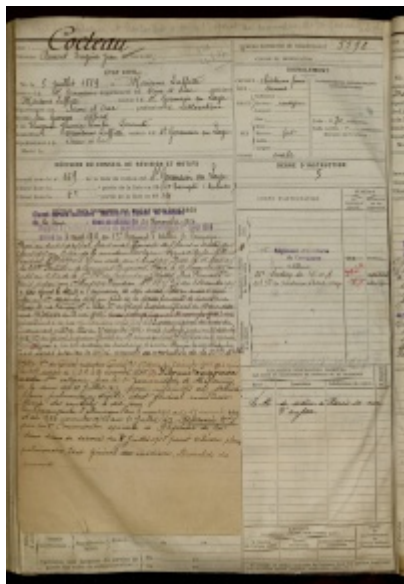

□

Sommaire

- [1 Introduction](#)
- [2 Parcours](#)
- [3 Sources](#)
 - [3.1 Bibliographie](#)
 - [3.2 Notes et références](#)
 - [3.3 Voir aussi](#)

Introduction

Jean Cocteau

Fiche matricule de Jean Cocteau

Jean Cocteau naît à Maisons-Laffitte le 5 juillet 1889. Il écrit ses premiers poèmes en 1909 et participe dès 1910 aux créations des Ballets Russes, avec le *Sacre du Printemps*, qui inspireront dès lors son art. Entre 1914 et 1917, il participe, entre deux permissions, à la création du ballet *Parade*, œuvre marquante de Diaghilev. Quand la guerre éclate, il refuse de ne pas prendre part aux combats malgré une première réformation due à une scoliose en 1910. Il débute la guerre comme ambulancier sur le front de Champagne où il est témoin du bombardement de Reims^[1]. La guerre va influencer son écriture puisqu'en février 1915, son premier poème intitulé *Hymne à Joffre* en lien avec son expérience au front est publié dans le *Figaro*.