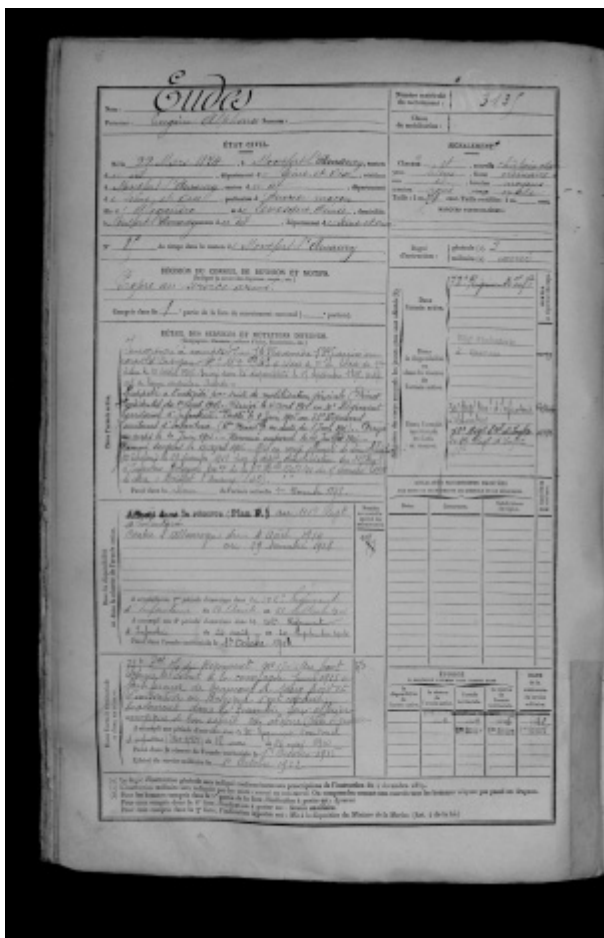

Fiche Matricule

De Le Wiki de la Grande Guerre
Aller à : navigation, rechercher

Exemple de fiche matricule: celle d'EUDES
Eugène Alphonse

Les fiches matricules sont des documents ressources contenant des informations très importantes sur les soldats et leurs parcours militaire. Il est donc nécessaire de leur consacrer un article sur le wiki et afin que tout le monde puisse apprendre à les utiliser, nous pouvons convoquer les pages suivantes, très complètes :