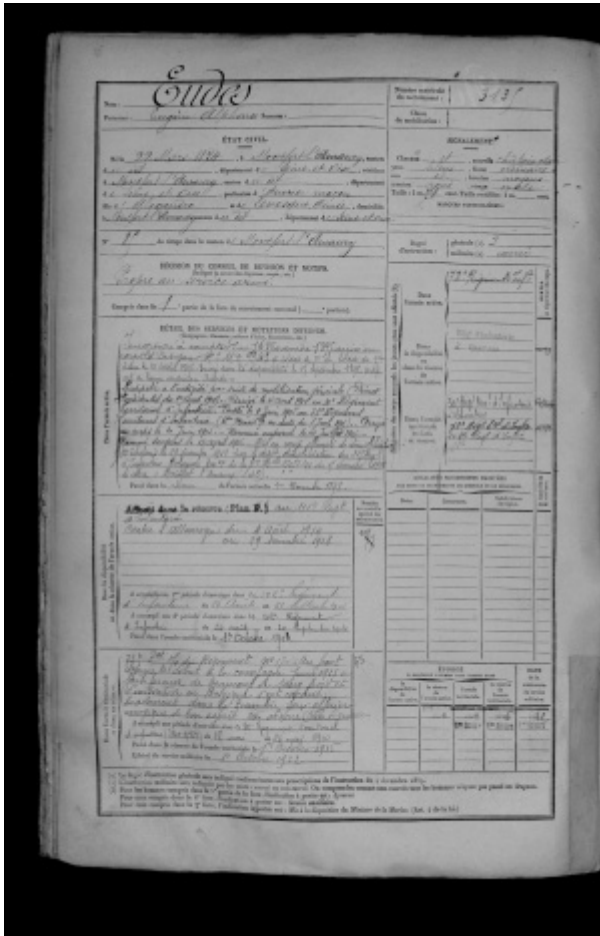

Fiche Matricule

De Le Wiki de la Grande Guerre
Aller à : navigation, rechercher

Exemple de fiche matricule: celle d'EUDES
Eugène Alphonse

Les fiches matricules sont des documents ressources contenant des informations très importantes sur les soldats et leurs parcours militaire. Il est donc nécessaire de leur consacrer un article sur le wiki et afin que tout le monde puisse apprendre à les utiliser, nous pouvons convoquer les pages suivantes, très complètes :