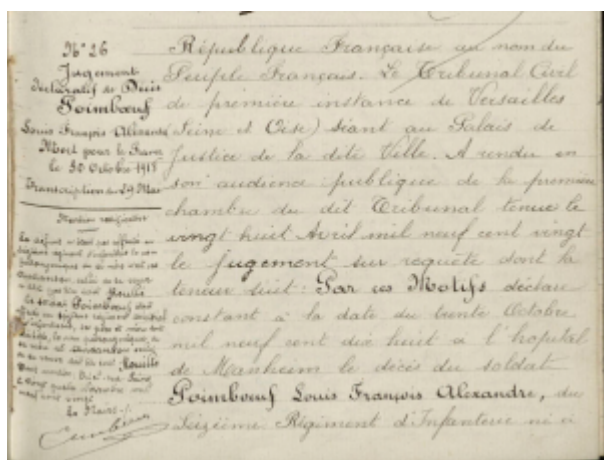

Poimboeuf Louis François Alexandre

De Le Wiki de la Grande Guerre

Aller à : navigation, rechercher

Sommaire

- 1 Inscrit sur le monument aux morts de Triel
- 2 N° matricule: 2078 (1er Bureau. Recrutement de la Seine)
- 3 Classe: 1895
- 4 Etat civil
- 5 Détails des services et mutations diverses
- 6 Sources

Inscrit sur le monument aux morts de Triel

Jugement déclaratif de Louis François Poimboeuf

Jugement déclaratif de Louis François Poimboeuf

2

N° matricule: 2078 (1er Bureau. Recrutement de la Seine)

Classe: 1895