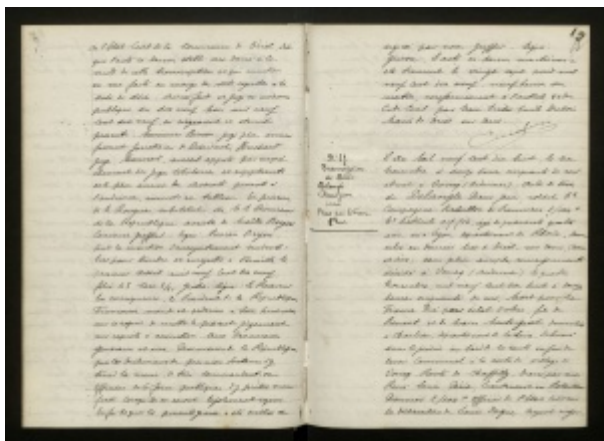

Blanchard Henri Léon

De Le Wiki de la Grande Guerre

Aller à : navigation, rechercher

Sommaire

- 1 Mort pour la France, inscrit sur le monument aux morts et dans le livre d'or de Triel
- 2 N° de fiche matricule : 2321
- 3 Classe : 1906
- 4 Etat Civil
- 5 Détail des services et mutations diverses
- 6 Campagnes
- 7 Sources

Mort pour la France, inscrit sur le monument aux morts et dans le livre d'or de Triel

Jugement déclaratif de décès Henri Léon
Blanchard 1

Jugement déclaratif de décès Henri Léon
Blanchard 2

N° de fiche matricule : 2321