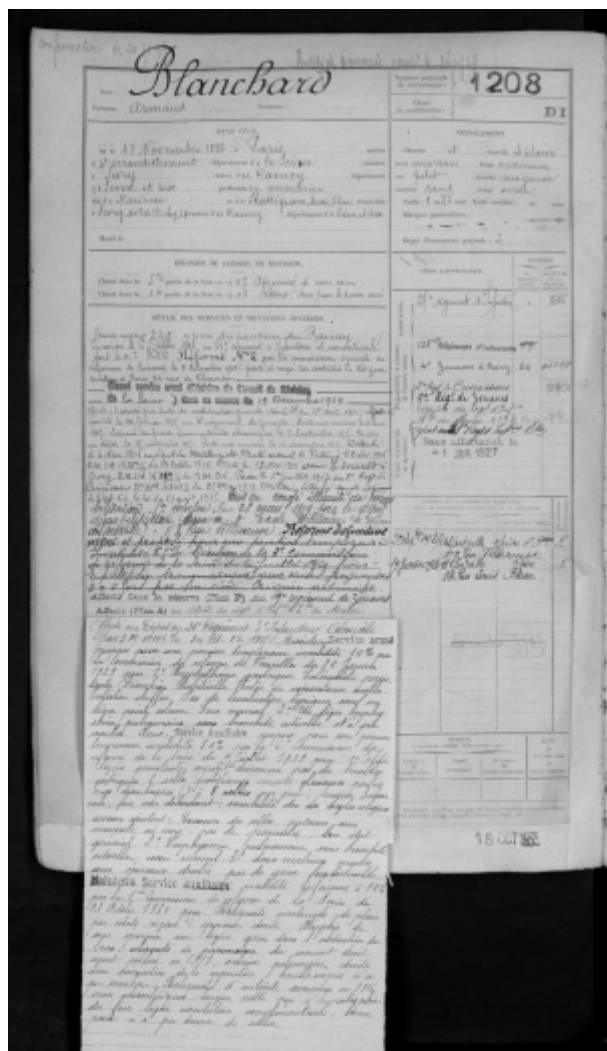

# Chronique de janvier 1918 : Les fiches matriculaires

De Le Wiki de la Grande Guerre  
Aller à : navigation, rechercher

Fiche matriculaire d'Armand Blanchard - AD78  
1R/RM375

Le site internet des Archives départementales des Yvelines permet de consulter en ligne les fiches matriculaires de plus de 250 000 soldats incorporés entre 1867 et 1921. C'est certainement le document le plus intéressant pour ceux qui cherchent à retrouver la trace d'un soldat de la Première Guerre mondiale car c'est le seul document militaire officiel individualisé. On y retrouve la carrière militaire détaillée du soldat concerné, avec le détail de ses services et mutations diverses, son corps d'affectation, les campagnes auxquelles il a participé, ainsi que les blessures, citations et décorations reçues. Enfin, sont notées les données d'état civil, un signalement physique, des renseignements divers sur ses goûts et capacités, ainsi que son degré d'instruction. Ce dernier est évalué par un chiffre :

Le document ci-contre montre que ces fiches peuvent être extrêmement détaillées, puisqu'on a même été obligé d'y ajouter un feuillet supplémentaire. On remarque également qu'il présente des informations sur les suites du conflit jusqu'en 1930 en abordant la question des blessures et de la pension d'invalidité y afférant.