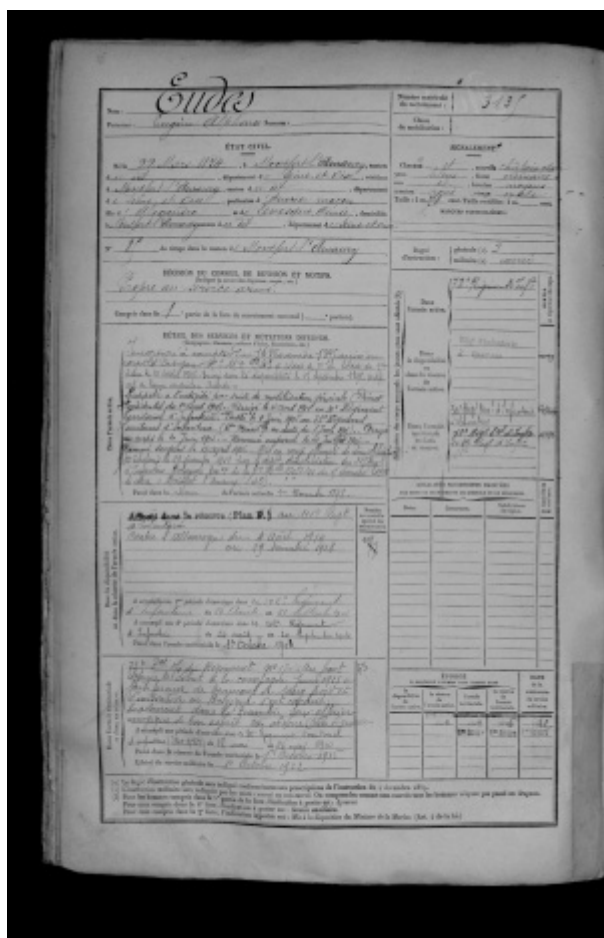

Fiche Matricule

De Le Wiki de la Grande Guerre
Aller à : navigation, rechercher

Exemple de fiche matricule: celle d'EUDES
Eugène Alphonse

Les fiches matricules sont des documents ressources contenant des informations très importantes sur les soldats et leurs parcours militaire. Il est donc nécessaire de leur consacrer un article sur le wiki et afin que tout le monde puisse apprendre à les utiliser, nous pouvons convoquer les pages suivantes, très complètes :