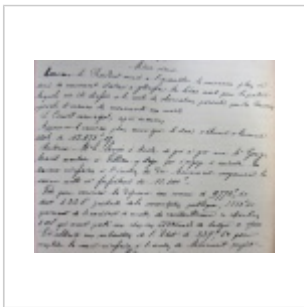

Villiers-sur-Orge, pour une somme forfaitaire de 10 000 francs.

Délibération du
Conseil municipal du
13 février 1921, 1D6

Situé au cœur du cimetière, le monument de Saint-Michel-sur-Orge est neutre et républicain, sans symbole religieux, ni message revanchard ou allégorie patriotique. La mention « à nos enfants morts pour la France » est inscrite sur le fronton.

Liste des morts de 1914-1918 portés sur le monument aux morts

41 noms sont portés sur le monument aux morts.

- Morts en 1914
  - CHEDEBOIS Marcel
  - DANNE Isidore
  - GAUTRUCHE Emile
  - GIRARD Lucien
  - JANNOT Raphael
  - JEULIN Louis
  - LAMBERT Raoul
  - LECOQ Eugène
  - LOREAU Maurice
  - MENOUC Lucien
  - ROY Ismael
  - SOLACROUP Jean
  - TERREE Auguste
  - VADUREAU René
  - WOLFF Antoine
- Morts en 1915
  - DAGUENET Paul
  - FOURNIER Louis
  - LAMBERT Marcel (14/4 à 23 ans)
  - LEFEBVRE Gabriel
  - SOLACROUP Emile (27/9 à 37 ans)
- Morts en 1916
  - ALBERT Ernest