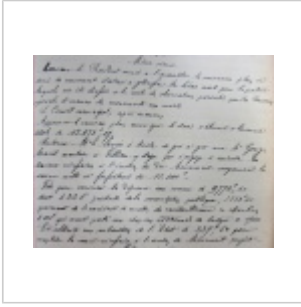

Villiers-sur-Orge, pour une somme forfaitaire de 10 000 francs.

Délibération du
Conseil municipal du
13 février 1921, 1D6

Situé au cœur du cimetière, le monument de Saint-Michel-sur-Orge est neutre et républicain, sans symbole religieux, ni message revanchard ou allégorie patriotique. La mention « à nos enfants morts pour la France » est inscrite sur le fronton.

Liste des morts de 1914-1918 portés sur le monument aux morts

41 noms sont portés sur le monument aux morts.

- Morts en 1914
  - CHEDEBOIS Marcel
  - DANNE Isidore
  - GAUTRUCHE Emile
  - GIRARD Lucien
  - JANNOT Raphael
  - JEULIN Louis
  - LAMBERT Raoul
  - LECOQ Eugène
  - LOREAU Maurice
  - MENOUC Lucien
  - ROY Ismael
  - SOLACROUP Jean
  - TERREE Auguste
  - VADUREAU René
  - WOLFF Antoine
- Morts en 1915
  - DAGUENET Paul
  - FOURNIER Louis
  - LAMBERT Marcel (14/4 à 23 ans)
  - LEFEBVRE Gabriel
  - SOLACROUP Emile (27/9 à 37 ans)
- Morts en 1916
  - ALBERT Ernest